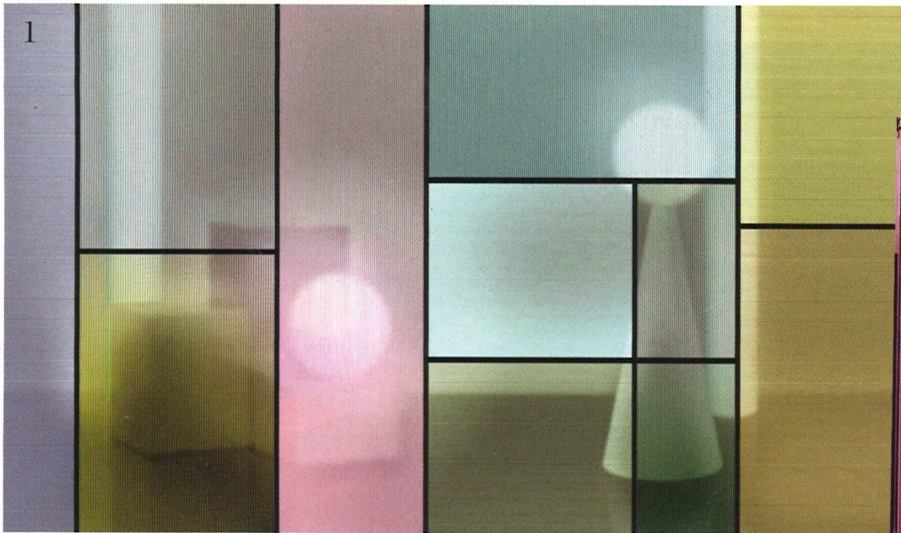

¡PIRULÍ QUE TE VI!

Los espacios más cool se visten con piezas inspiradas en los colores y estructuras de los caramelos.

- **1. Con perspectiva.** Papel pintado ecológico con ilusiones ópticas, *Artemide*, de Wallpepper. wallpeppergroup.com
- **2. En barritas.** Lámpara de suspensión de resina fundida, *Caramel*, de Draga & Aurel, en la Galería Nilufar. nilufar.com
- **3. Tótem.** Escultura de vidrio reciclado *vintage* que explora la escala y monumentalidad, *Miniment*, de Giovanni Corrado para Baroncelli Atelier, en la Galería Rossana Orlandi. baroncelli.com
- **4. Puntos de vista.** Davide Vercelli firma el lavabo *Dicroico* para Artelinea, construido con cuatro lastras de vidrio estratificado que cambian la coloración dependiendo del paso de la luz. artelinea.it
- **5. Visto y no visto.** Tomando como base los colores del desierto de Owens Valley y rindiendo homenaje a la técnica de la translucidez, Elyse Graham crea la mesa *California*. elysegraham.com